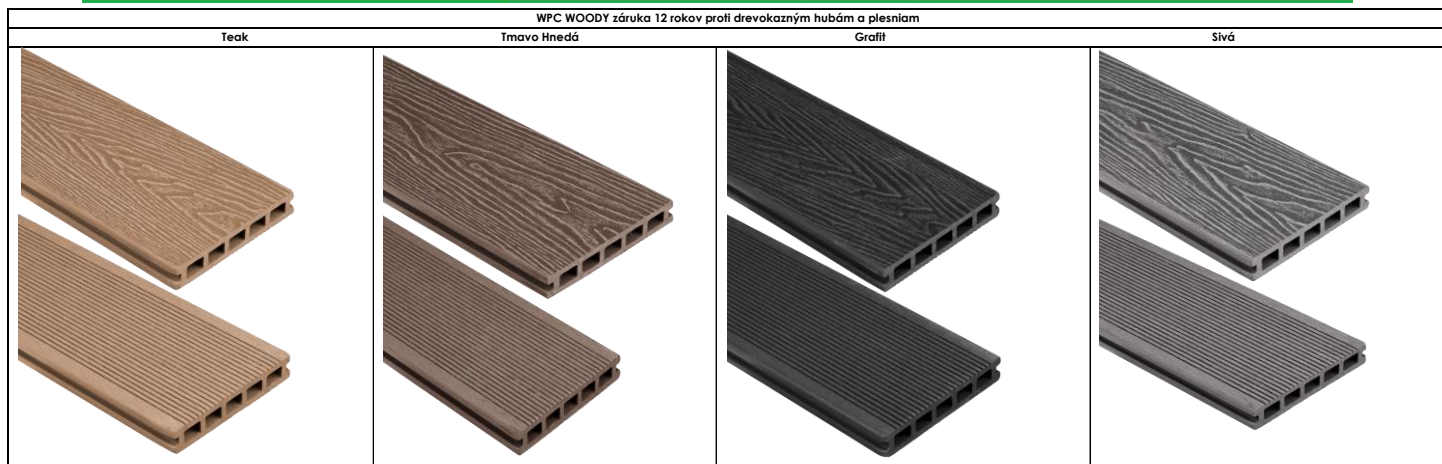

Cenník WPC 2024

Terasové dosky z kompozitných materiálov WOODY

WPC WOODY záruka 12 rokov proti drevoakazným hubám a plesniam

Kategória	Názov produktu	základ zloženia	Farba	Rozmery (mm)	Nákres / profil	MJ	Cena €/m2 s DPH	Cena €/bm s DPH
Kompozitná terasová doska	WOODY - terasová doska	HDPE + drevené piliny	Teak, Tmavo Hnedá, Grafit, Šivá	23 x 146 x 4000 mm		bm	44,00 €	6,42 €
Kategória	Názov produktu	základ zloženia	Farba	Obsah balenia (ks)	Nákres	MJ	Cena €/MJ s DPH	
Nerezové / plastové montážne spony	LUNA štartovacia spona	A2 nerez	nerezová	20 ks štart. spôn + 20 ks skrutiek		bal	14,00 €	
	LUNA montážny set	plast	čierna / hnedá	100 ks klipov + 5 štartovacích spôn + 105 ks skrutiek		bal	24,00 €	
	LUNA nerez A2 montážny set	nerez	čierna / strieborná	100 ks klipov + 5 štartovacích spôn + 105 ks skrutiek		bal	49,00 €	

orientačný prepočet ceny terasy za 1 m2 so základnými voľiteľnými doplnkami, bez zaokrúhlenia na celé kusy, balíky a bez zohľadnenia inštalačných podmienok

Produkt	základ zloženia	Popis / Farba	Rozmery (mm)			Profil / popis	cena €/mj	Počet MJ / m2	MJ	Cena s DPH / m2	Cena s DPH / bm
WOODY - terasová doska	HDPE + drevené piliny	Teak, Tmavo Hnedá, Grafit, Šivá	23	x	146	4000	Embossed - štruktúra dreva	6,85	bm	44,00 €	6,42 €
WPC hranol LUNA	HDPE + drevené piliny	Teak, Tmavo Hnedá, Grafit, Šivá	40	x	60	3000 / 4000	obalžník 2 komory	3,33	bm	18,33 €	5,50 €
LUNA nerez A2 montážny set	nerez	čierna / strieborná	-			100 ks klipov + 5 štartovacích spôn + 105 ks skrutiek	49,00 €	26	ks	12,05 €	-
Terasa WPC WOODY - orientačný prepočet potrebného materiálu na 1m2									Spolu:	74,39 €	